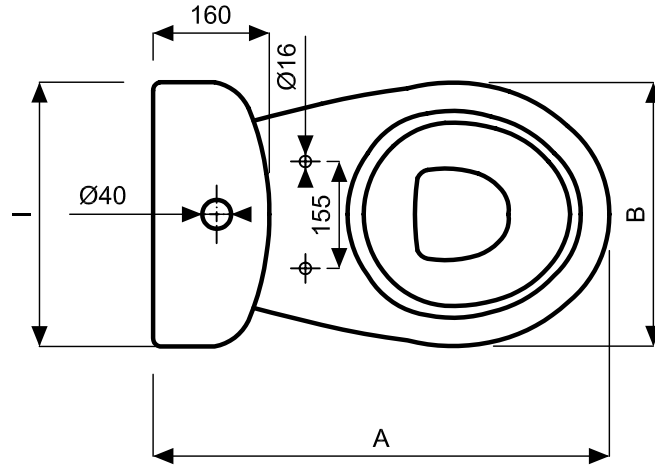

colibrì 2

vaso duo P

Quote d'ingombro

Quote d'installazione

Cod.	descrizione	Quote d'ingombro				Quote d'installazione				
		A	B	C	I	H	t	q	D	d5
63380	Colibrì 2 - vaso duo P	635	360	390	366	770	180	140	690	102

Le misure sono da considerarsi indicative. Pozzi-Ginori S.p.A. si riserva il diritto di apportare, in qualsiasi momento, modifiche tecniche, costruttive e dimensionali utili al miglioramento della nostra produzione