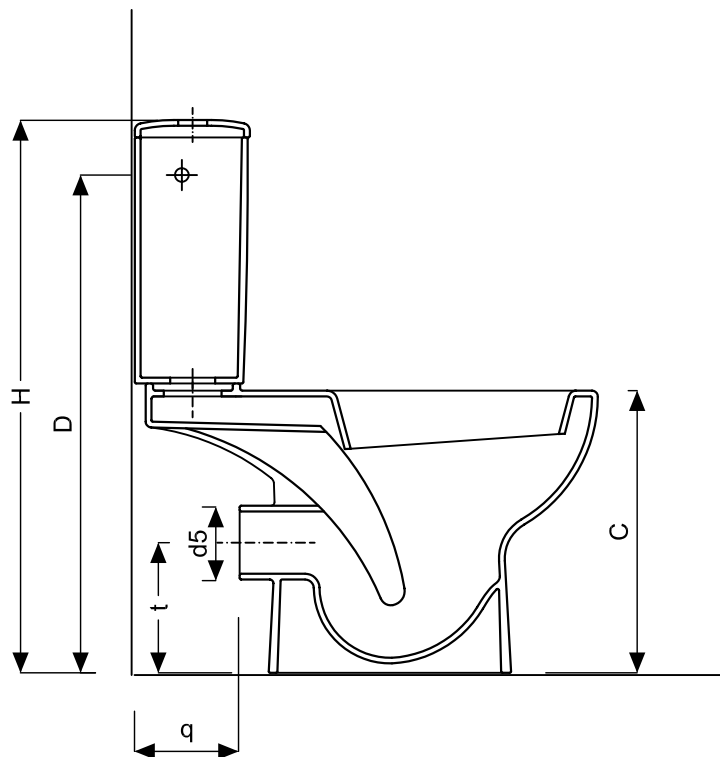

colibrì 2

vaso duo P

Quote d'ingombro

Quote d'installazione

Cod.	descrizione	Quote d'ingombro				Quote d'installazione				
		A	B	C	I	H	t	q	D	d5
63380	Colibrì 2 - vaso duo P	635	360	390	366	770	180	140	690	102

Le misure sono da considerarsi indicative. Pozzi-Ginori S.p.A. si riserva il diritto di apportare, in qualsiasi momento, modifiche tecniche, costruttive e dimensionali utili al miglioramento della nostra produzione